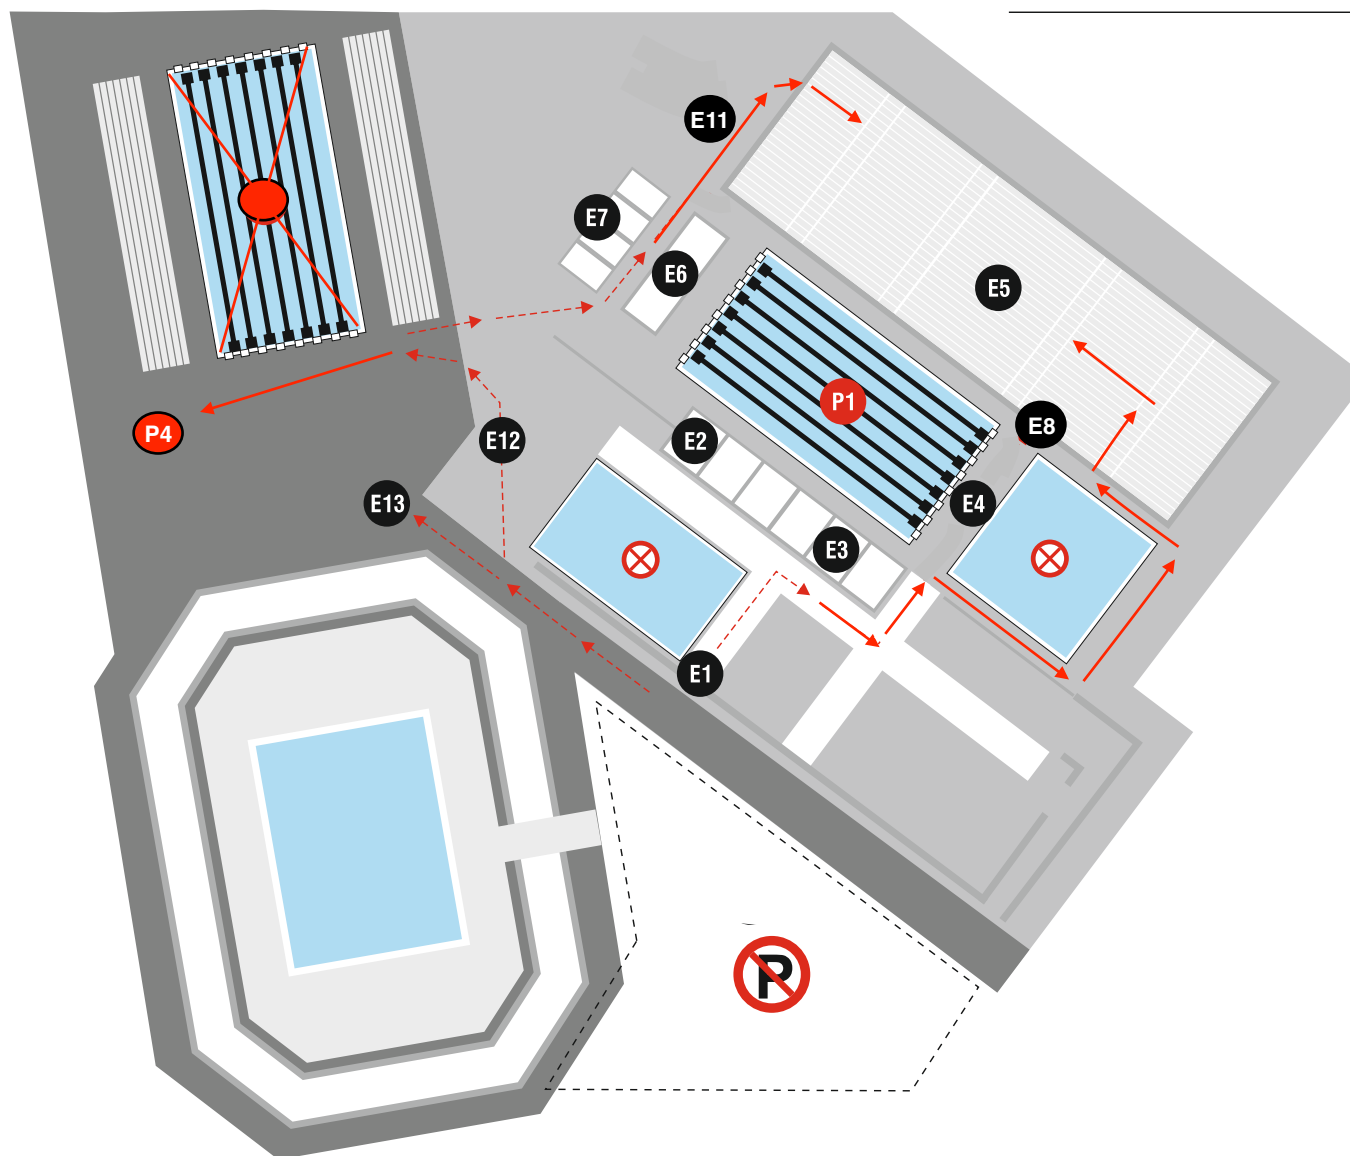

ΣΧΕΔΙΑΓΡΑΜΜΑ ΕΓΚΑΤΑΣΤΑΣΕΩΝ ΟΑΚΑ

- ΑΝΟΙΚΤΑ ΚΟΛΥΜΒΗΤΗΡΙΑ
- ΚΛΕΙΣΤΑ ΚΟΛΥΜΒΗΤΗΡΙΑ

ΠΑΝΕΛΛΗΝΙΟΙ ΧΕΙΜΕΡΙΝΟΙ ΑΓΩΝΕΣ ΚΟΛΥΜΒΗΣΗΣ 15-17/12/2023

ΥΠΟΜΝΗΜΑ

E1	ΓΕΝΙΚΗ ΕΙΣΟΔΟΣ - ΕΞΟΔΟΣ ΑΘΛΗΤΩΝ - ΠΡΟΠΟΝΗΤΩΝ
E2	ΙΑΤΡΕΙΟ
P1	ΔΕΞΑΜΕΝΗ ΑΓΩΝΩΝ
E3	ΓΡΑΜΜΑΤΕΙΑ ΑΓΩΝΩΝ
E4	ΕΚΚΙΝΗΣΕΙΣ
E5	ΕΞΕΔΡΕΣ ΑΘΛΗΤΩΝ
E6	ΕΚΚΙΝΗΣΕΙΣ 50μ. - ΑΠΟΝΟΜΕΣ
E7	WC - ΑΠΟΔΥΤΗΡΙΑ
P4	ΔΕΞΑΜΕΝΗ ΠΡΟΘΕΡΜΑΝΣΗΣ P5
E8	ΧΩΡΟΣ ΚΛΗΣΗΣ ΑΘΛΗΤΩΝ
E13	ΠΡΟΣ ΕΙΣΟΔΟ ΘΕΑΤΩΝ (Α' ΟΡΟΦΟΣ)
E11	ΧΩΡΟΣ ΚΛΗΣΗΣ ΑΘΛΗΤΩΝ 50μ.
E10	ΕΙΣΟΔΟΣ ΟΧΗΜΑΤΩΝ ΠΥΛΗ Δ ΥΠΟΧΡΕΩΤΙΚΑ
E12	ΕΙΣΟΔΟΣ ΠΡΟΘΕΡΜΑΝΤΗΡΙΟΥ P4
P6	ΧΩΡΟΣ ΣΤΑΘΜΕΥΣΗΣ ΟΛΩΝ ΤΩΝ ΟΧΗΜΑΤΩΝ ΥΠΟΧΡΕΩΤΙΚΑ

ΣΗΜΕΙΩΣΗ: ΑΠΑΓΟΡΕΥΕΤΑΙ ΑΥΣΤΗΡΑ Η ΧΡΗΣΗ ΤΟΥ ΚΑΤΑΔΥΤΗΡΙΟΥ ΑΠΟ ΤΟΥΣ ΚΟΛΥΜΒΗΤΕΣ-ΤΡΙΕΣ

E10 →

ΑΠΟΚΛΕΙΣΤΙΚΟΣ ΧΩΡΟΣ ΣΤΑΘΜΕΥΣΗΣ

P6