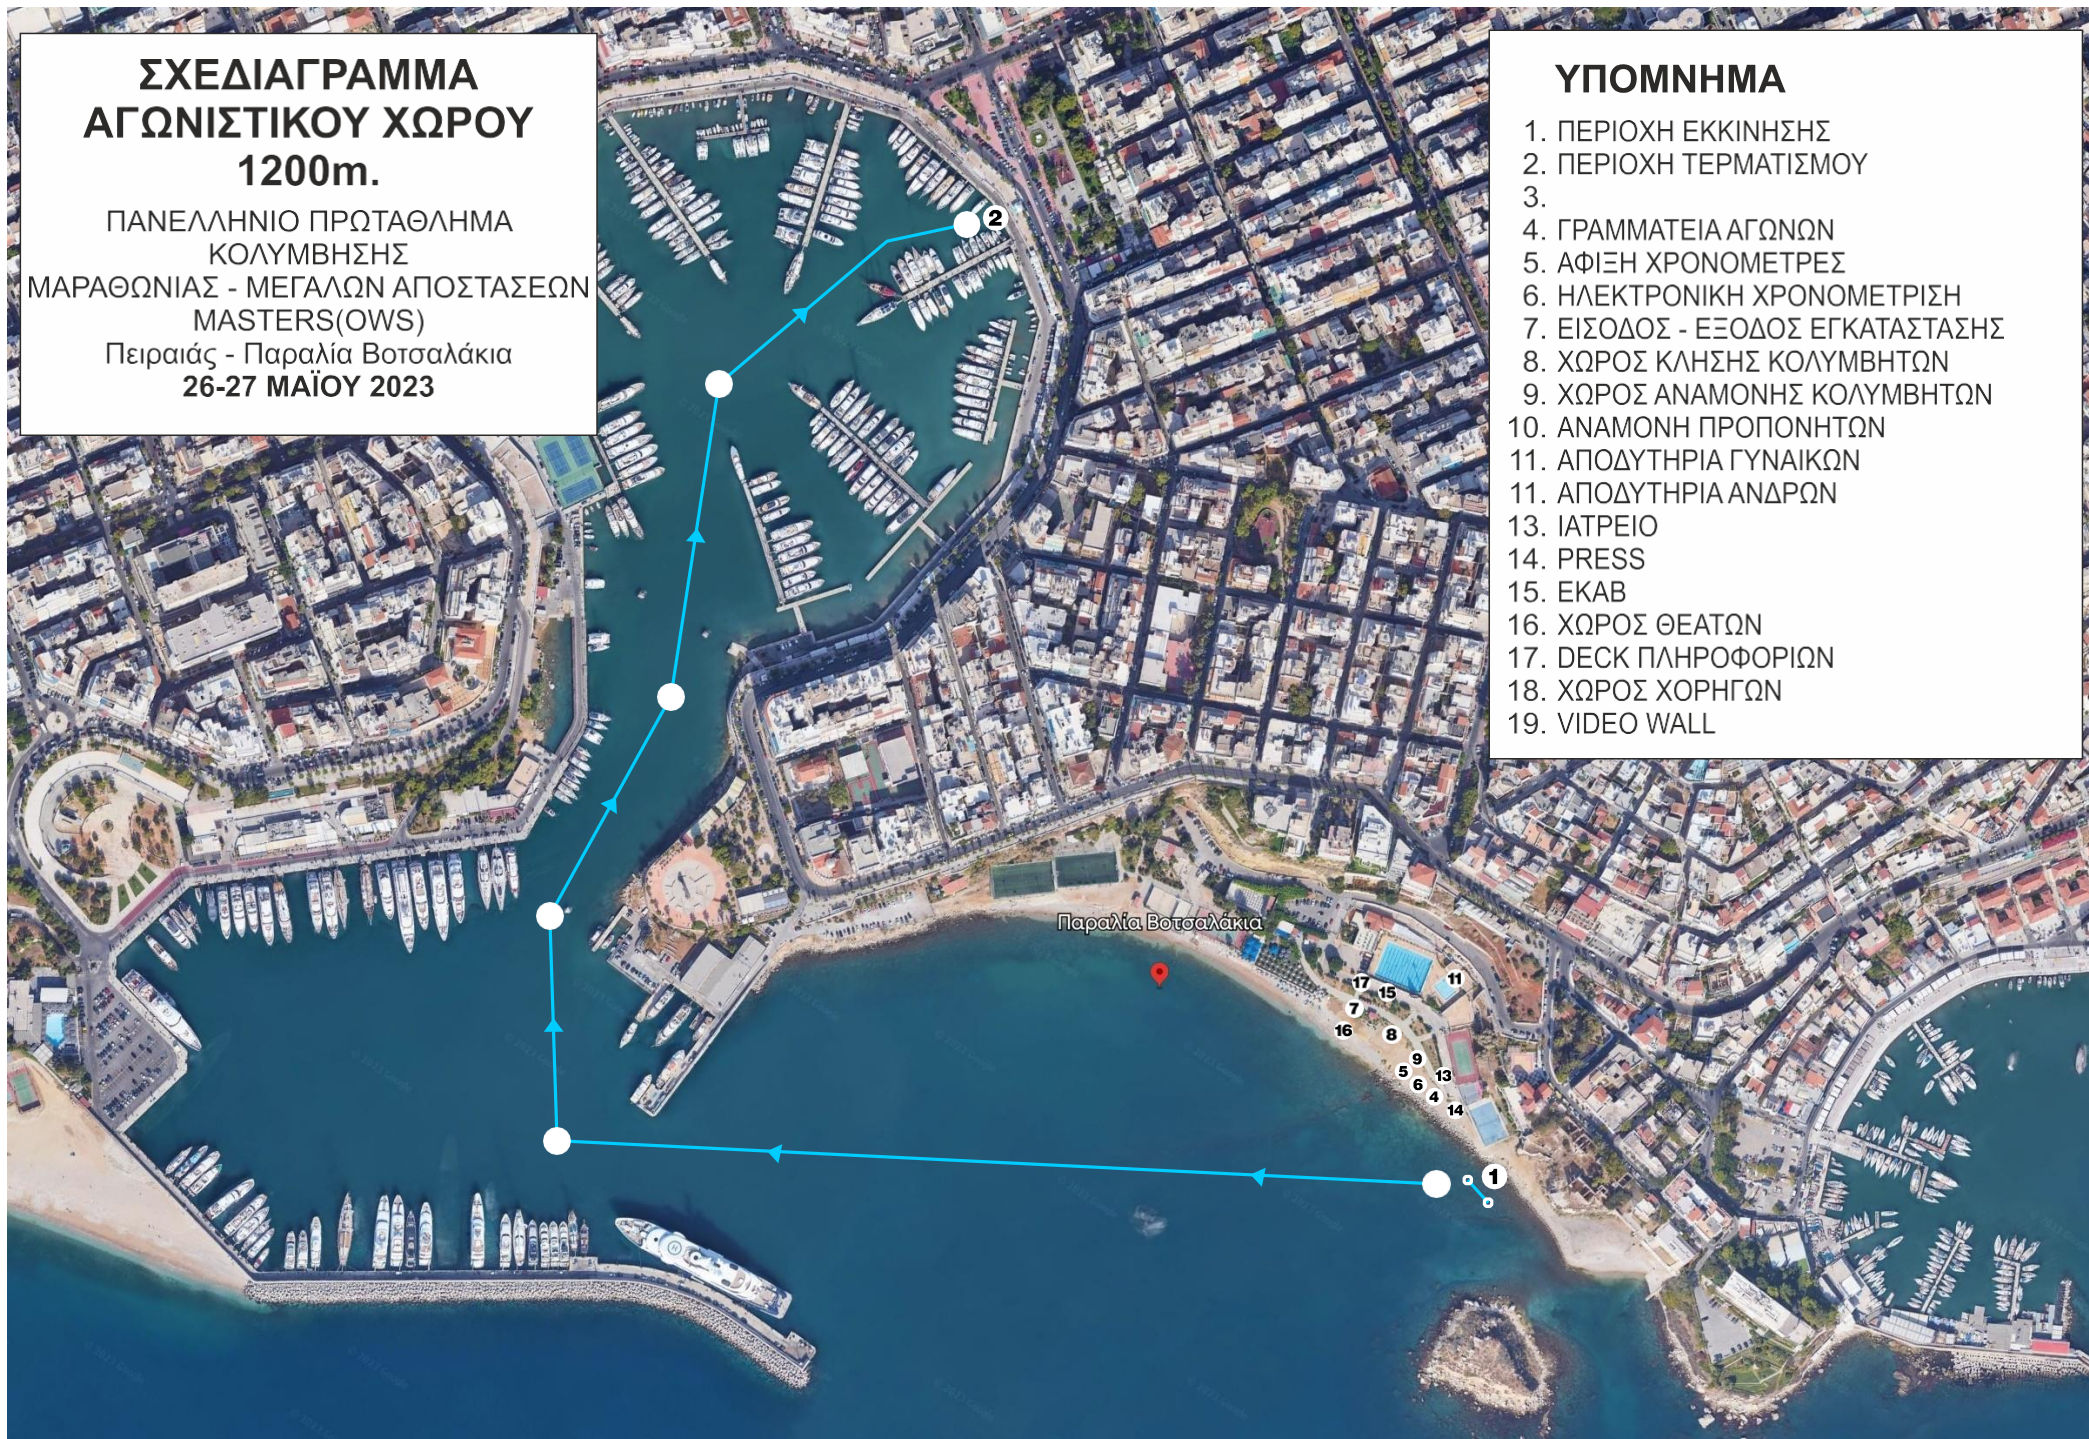

# ΣΧΕΔΙΑΓΡΑΜΜΑ ΑΓΩΝΙΣΤΙΚΟΥ ΧΩΡΟΥ 1200m.

ΠΑΝΕΛΛΗΝΙΟ ΠΡΩΤΑΘΛΗΜΑ  
ΚΟΛΥΜΒΗΣΗΣ  
ΜΑΡΑΘΩΝΙΑΣ - ΜΕΓΑΛΩΝ ΑΠΟΣΤΑΣΕΩΝ  
MASTERS(OWS)  
Πειραιάς - Παραλία Βοτσαλάκια  
26-27 ΜΑΪΟΥ 2023

## ΥΠΟΜΝΗΜΑ

1. ΠΕΡΙΟΧΗ ΕΚΚΙΝΗΣΗΣ
2. ΠΕΡΙΟΧΗ ΤΕΡΜΑΤΙΣΜΟΥ
- 3.
4. ΓΡΑΜΜΑΤΕΙΑ ΑΓΩΝΩΝ
5. ΑΦΙΞΗ ΧΡΟΝΟΜΕΤΡΕΣ
6. ΗΛΕΚΤΡΟΝΙΚΗ ΧΡΟΝΟΜΕΤΡΙΣΗ
7. ΕΙΣΟΔΟΣ - ΕΞΟΔΟΣ ΕΓΚΑΤΑΣΤΑΣΗΣ
8. ΧΩΡΟΣ ΚΛΗΣΗΣ ΚΟΛΥΜΒΗΤΩΝ
9. ΧΩΡΟΣ ΑΝΑΜΟΝΗΣ ΚΟΛΥΜΒΗΤΩΝ
10. ΑΝΑΜΟΝΗ ΠΡΟΠΟΝΗΤΩΝ
11. ΑΠΟΔΥΤΗΡΙΑ ΓΥΝΑΙΚΩΝ
11. ΑΠΟΔΥΤΗΡΙΑ ΑΝΔΡΩΝ
13. ΙΑΤΡΕΙΟ
14. PRESS
15. ΕΚΑΒ
16. ΧΩΡΟΣ ΘΕΑΤΩΝ
17. DECK ΠΛΗΡΟΦΟΡΙΩΝ
18. ΧΩΡΟΣ ΧΟΡΗΓΩΝ
19. VIDEO WALL

## ΥΠΟΜΝΗΜΑ

1. ΠΕΡΙΟΧΗ ΕΚΚΙΝΗΣΗΣ
2. ΧΩΡΗΝ ΤΕΡΜΑΤΙΣΜΟΥ
- 3.
4. ΓΡΑΜΜΑΤΕΙΑ ΑΓΩΝΩΝ
5. ΑΦΙΞΗ ΧΡΟΝΟΜΕΤΡΕΣ
6. ΗΛΕΚΤΡΟΝΙΚΗ ΧΡΟΝΟΜΕΤΡΙΣΗ
7. ΕΙΣΟΔΟΣ - ΕΞΟΔΟΣ ΕΓΚΑΤΑΣΤΑΣΗΣ
8. ΧΩΡΟΣ ΚΛΗΣΗΣ ΚΟΛΥΜΒΗΤΩΝ
9. ΧΩΡΟΣ ΑΝΑΜΟΝΗΣ ΚΟΛΥΜΒΗΤΩΝ
10. ΑΝΑΜΟΝΗ ΠΡΟΠΟΝΗΤΩΝ
11. ΑΠΟΔΥΤΗΡΙΑ ΓΥΝΑΙΚΩΝ
11. ΑΠΟΔΥΤΗΡΙΑ ΑΝΔΡΩΝ
13. ΙΑΤΡΕΙΟ
14. PRESS
15. ΕΚΑΒ
16. ΧΩΡΟΣ ΘΕΑΤΩΝ
17. DECK ΠΛΗΡΟΦΟΡΙΩΝ
18. ΧΩΡΟΣ ΧΟΡΗΓΩΝ
19. VIDEO WALL

Παραλία Βοτσαλάκια