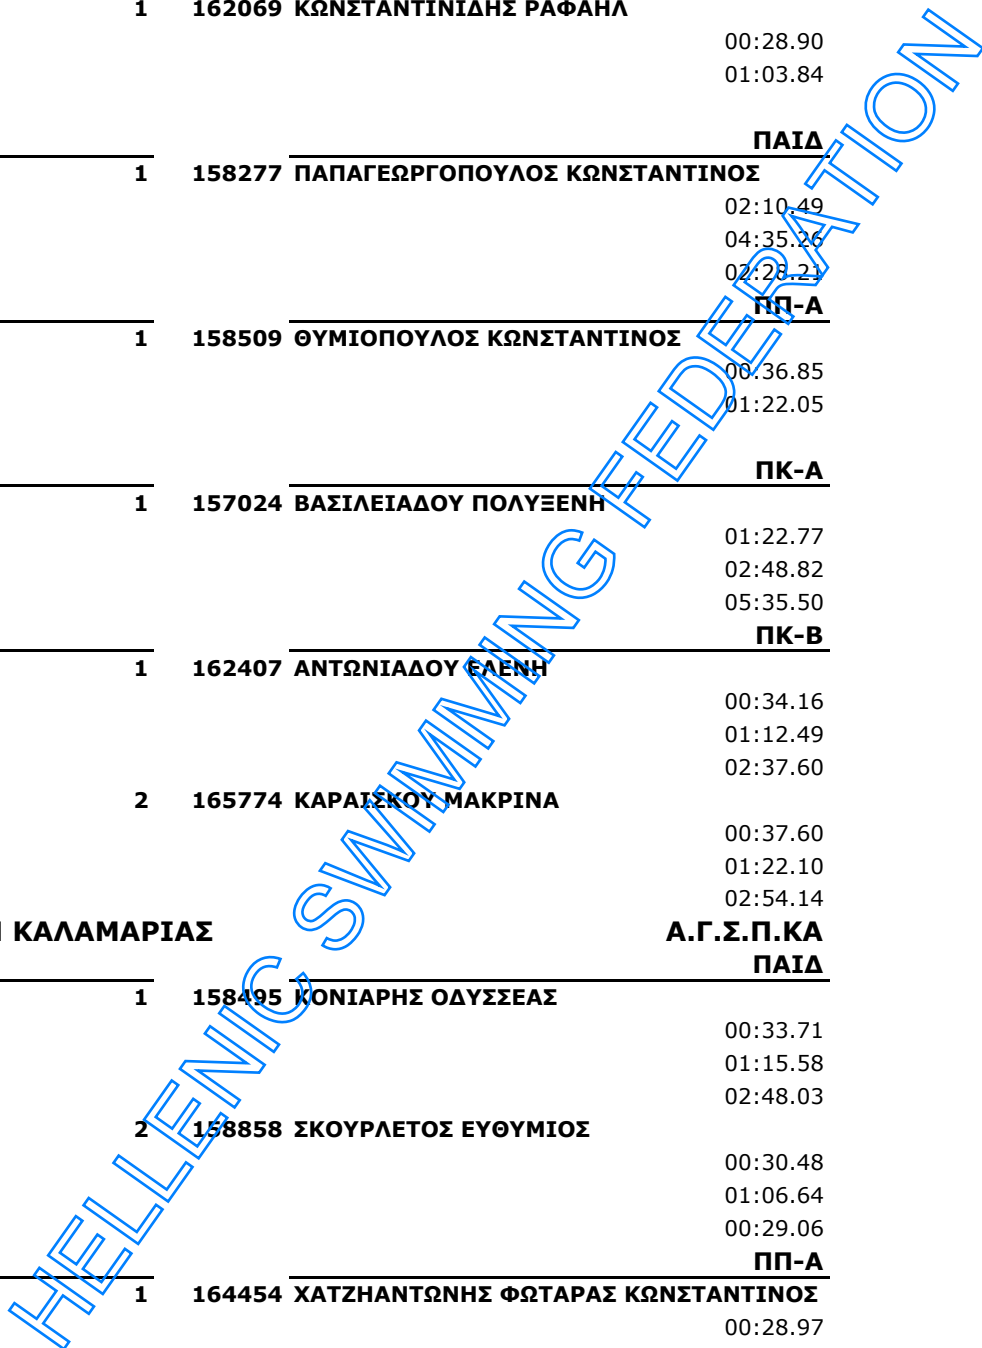

**ΑΘΛΗΤΙΚΟΣ ΣΥΛΛΟΓΟΣ 'ΝΗΡΕΑΣ' ΒΕ
ΕΦΗΒΩΝ**

**ΝΗΡ.ΒΕΡΟΙΑ
ΕΦΗΒ**

50m ΠΕΤΑΛΟΥΔΑ	1	162069 ΚΩΝΣΤΑΝΤΙΝΙΔΗΣ ΡΑΦΑΗΛ	00:28.90
100m ΠΕΤΑΛΟΥΔΑ			01:03.84
200m ΜΙΚΤΗ ΑΤΟΜΙΚΗ			

ΠΑΙΔΩΝ

ΠΑΙΔ

200m ΕΛΕΥΘΕΡΟ	1	158277 ΠΑΠΑΓΕΩΡΓΟΠΟΥΛΟΣ ΚΩΝΣΤΑΝΤΙΝΟΣ	02:10.49
400m ΕΛΕΥΘΕΡΟ			04:35.26
200m ΥΠΤΙΟ			02:28.21

ΠΑΜΠΑΙΔΩΝ Α

ΠΠ-Α

50m ΠΡΟΣΘΙΟ	1	158509 ΘΥΜΙΟΠΟΥΛΟΣ ΚΩΝΣΤΑΝΤΙΝΟΣ	00:36.85
100m ΠΡΟΣΘΙΟ			01:22.05
200m ΜΙΚΤΗ ΑΤΟΜΙΚΗ			

ΠΑΓΚΟΡΑΣΙΔΩΝ Α

ΠΚ-Α

100m ΠΡΟΣΘΙΟ	1	157024 ΒΑΣΙΛΕΙΑΔΟΥ ΠΟΛΥΞΕΝΗ	01:22.77
200m ΠΡΟΣΘΙΟ			02:48.82
400m ΜΙΚΤΗ ΑΤΟΜΙΚΗ			05:35.50

ΠΑΓΚΟΡΑΣΙΔΩΝ Β

ΠΚ-Β

50m ΥΠΤΙΟ	1	162407 ΑΝΤΩΝΙΑΔΟΥ ΕΛΕΝΗ	00:34.16
100m ΥΠΤΙΟ			01:12.49
200m ΥΠΤΙΟ			02:37.60

50m ΥΠΤΙΟ	2	165774 ΚΑΡΑΙΣΚΟΥ ΜΑΚΡΙΝΑ	00:37.60

100m ΥΠΤΙΟ			01:22.10
200m ΥΠΤΙΟ			02:54.14

Α.Γ.Σ. ΠΟΣΕΙΔΩΝ ΚΑΛΑΜΑΡΙΑΣ

Α.Γ.Σ.Π.ΚΑ

ΠΑΙΔΩΝ

ΠΑΙΔ

50m ΠΡΟΣΘΙΟ	1	158495 ΚΟΝΙΑΡΗΣ ΟΔΥΣΣΕΑΣ	00:33.71
100m ΠΡΟΣΘΙΟ			01:15.58
200m ΠΡΟΣΘΙΟ			02:48.03

50m ΥΠΤΙΟ	2	158858 ΣΚΟΥΡΛΕΤΟΣ ΕΥΘΥΜΙΟΣ	00:30.48
100m ΥΠΤΙΟ			01:06.64
50m ΠΕΤΑΛΟΥΔΑ			00:29.06

ΠΑΜΠΑΙΔΩΝ Α

ΠΠ-Α

50m ΕΛΕΥΘΕΡΟ	1	164454 ΧΑΤΖΗΑΝΤΩΝΗΣ ΦΩΤΑΡΑΣ ΚΩΝΣΤΑΝΤΙΝΟΣ	00:28.97
200m ΥΠΤΙΟ			02:37.65
100m ΠΡΟΣΘΙΟ			01:23.49

ΠΑΜΠΑΙΔΩΝ Β

ΠΠ-Β

50m ΥΠΤΙΟ	1	167283 ΚΙΟΣΣΕΣ ΒΑΣΙΛΕΙΟΣ	00:35.66
100m ΥΠΤΙΟ			01:17.83
200m ΥΠΤΙΟ			02:46.37

100m ΠΡΟΣΘΙΟ	2	171494 ΣΦΑΙΡΟΠΟΥΛΟΣ ΣΑΒΒΑΣ	01:25.76

ΚΟΡΑΣΙΔΩΝ

ΚΡ-Α

50m ΕΛΕΥΘΕΡΟ	1	162943 ΧΑΣΑ ΕΛΙΑΝ	00:29.73