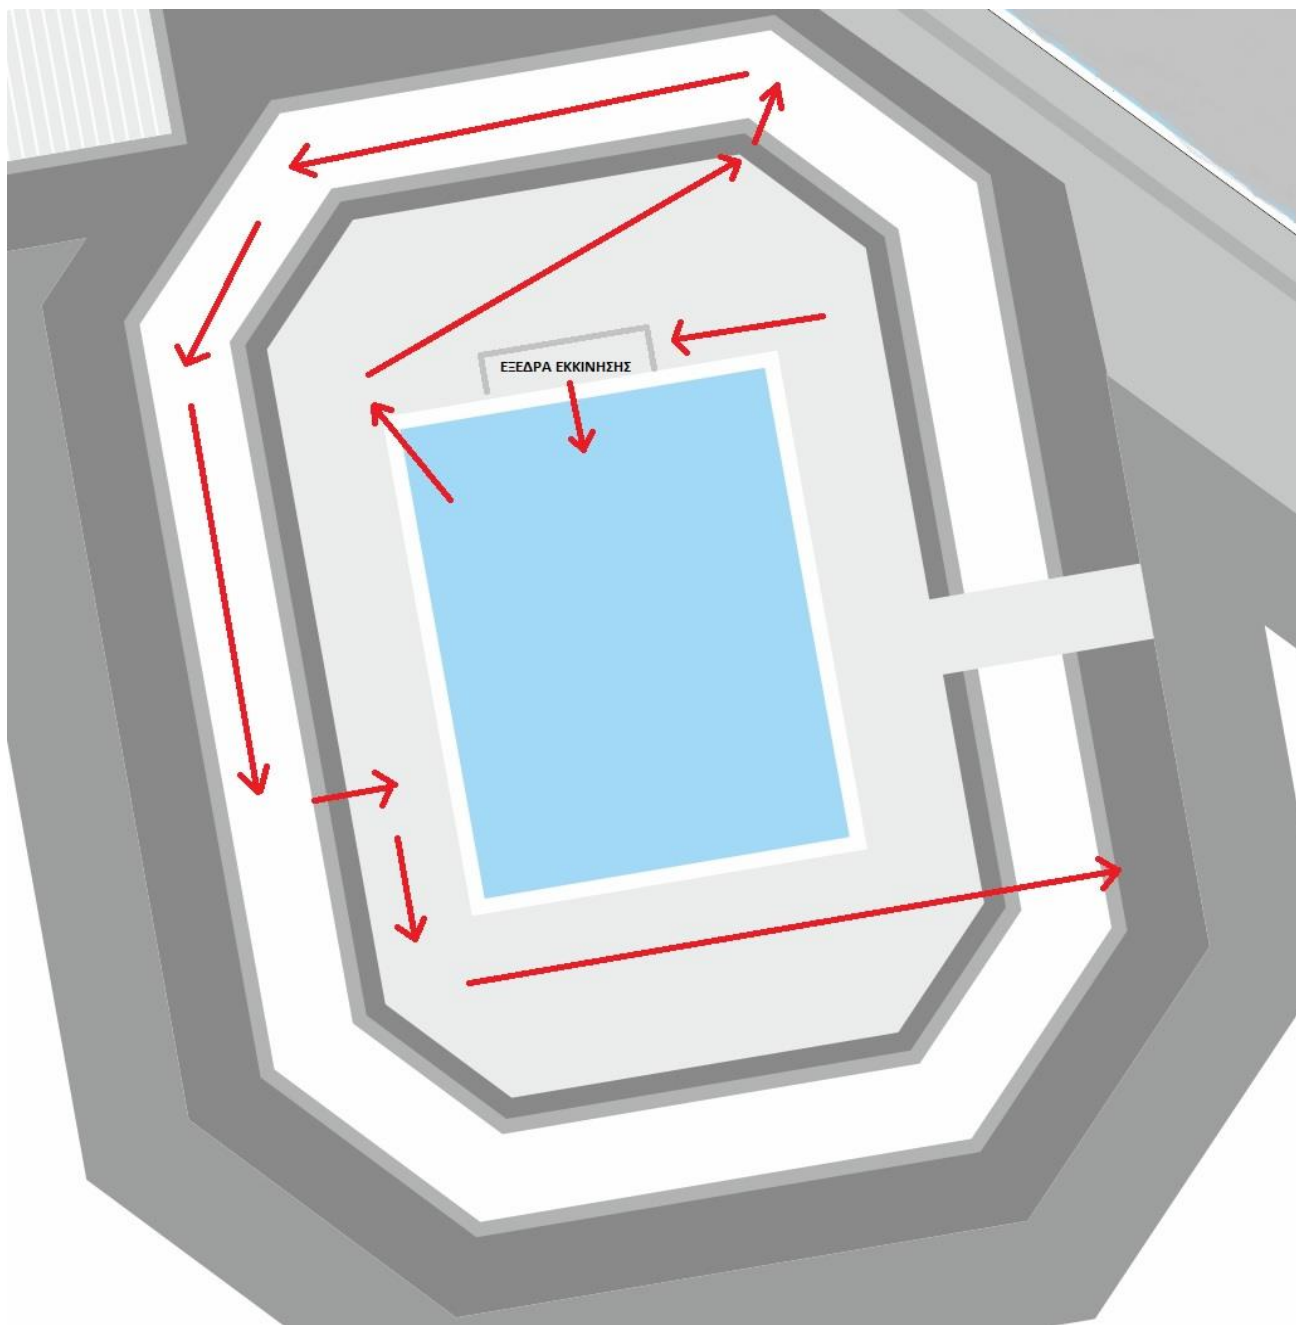

ΠΑΝΕΛΛΗΝΙΟ ΠΡΩΤΑΘΛΗΜΑ ΚΑΛΛΙΤΕΧΝΙΚΗΣ/ΣΥΓΧΡΟΝΙΣΜΕΝΗΣ ΚΟΛΥΜΒΗΣΗΣ ΚΟΡΑΣΙΔΩΝ Β 2021

«ΚΥΚΛΟΦΟΡΙΑ ΣΤΗΝ ΑΓΩΝΙΣΤΙΚΗ ΠΙΣΙΝΑ»

ΠΙΣΙΝΑ ΠΡΟΘΕΡΜΑΝΣΗΣ:

ΣΑΒΒΑΤΟ 25/9

ΤΟ ΠΡΩΙ Η Ρ5 (ΔΙΑΔΡΟΜΕΣ 6-10)

ΤΟ ΑΠΟΓΕΥΜΑ Η Ρ4 (ΔΙΑΔΡΟΜΕΣ 4-8)

ΚΥΡΙΑΚΗ 26/9

Η Ρ4