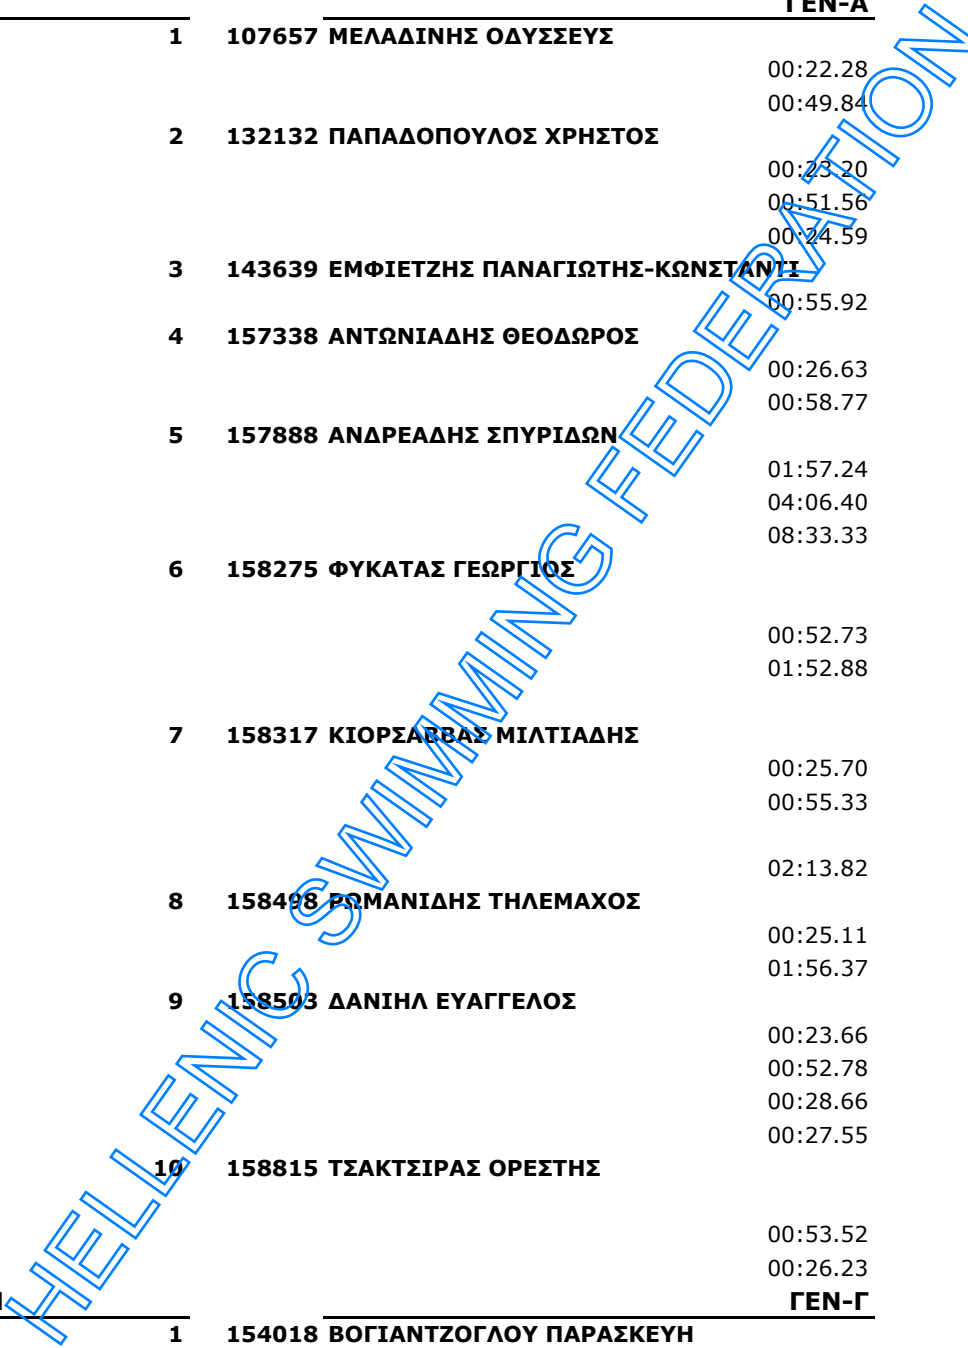

**Α.Ο. ΝΗΡΕΑΣ ΧΑΛΑΝΔΡΙΟΥ
ΓΕΝΙΚΗ ΓΥΝΑΙΚΩΝ**

**ΝΗΡΧΑΛ
ΓΕΝ-Γ**

1 162871 ΔΕΜΙΚΕΛΗ ΑΓΓΕΛΙΚΗ ΕΙΡΗΝΗ 00:35.76

50m ΠΡΟΣΘΙΟ

Π.Α.Ο.Κ.

ΠΑΟΚ

ΓΕΝΙΚΗ ΑΝΔΡΩΝ

ΓΕΝ-Α

1 107657 ΜΕΛΑΔΙΝΗΣ ΟΔΥΣΣΕΥΣ 00:22.28

50m ΕΛΕΥΘΕΡΟ

100m ΕΛΕΥΘΕΡΟ

00:49.84

2 132132 ΠΑΠΑΔΟΠΟΥΛΟΣ ΧΡΗΣΤΟΣ 00:23.20

50m ΕΛΕΥΘΕΡΟ

100m ΕΛΕΥΘΕΡΟ

00:51.56

50m ΠΕΤΑΛΟΥΔΑ

00:24.59

3 143639 ΕΜΦΙΕΤΖΗΣ ΠΑΝΑΓΙΩΤΗΣ-ΚΩΝΣΤΑΝΤΙΝΟΣ 00:55.92

100m ΠΕΤΑΛΟΥΔΑ

4 157338 ΑΝΤΩΝΙΑΔΗΣ ΘΕΟΔΩΡΟΣ 00:26.63

50m ΥΠΤΙΟ

100m ΥΠΤΙΟ

00:58.77

5 157888 ΑΝΔΡΕΑΔΗΣ ΣΠΥΡΙΔΩΝ 01:57.24

200m ΕΛΕΥΘΕΡΟ

400m ΕΛΕΥΘΕΡΟ

800m ΕΛΕΥΘΕΡΟ

04:06.40

08:33.33

6 158275 ΦΥΚΑΤΑΣ ΓΕΩΡΓΙΟΣ 00:52.73

50m ΕΛΕΥΘΕΡΟ

100m ΕΛΕΥΘΕΡΟ

200m ΕΛΕΥΘΕΡΟ

50m ΠΕΤΑΛΟΥΔΑ

01:52.88

7 158317 ΚΙΟΡΣΑΒΒΑΣ ΜΙΛΤΙΑΔΗΣ 00:25.70

50m ΕΛΕΥΘΕΡΟ

100m ΕΛΕΥΘΕΡΟ

50m ΠΕΤΑΛΟΥΔΑ

200m ΜΙΚΤΗ ΑΤΟΜΙΚΗ

00:55.33

02:13.82

8 158498 ΡΩΜΑΝΙΔΗΣ ΤΗΛΕΜΑΧΟΣ 00:25.11

50m ΕΛΕΥΘΕΡΟ

200m ΕΛΕΥΘΕΡΟ

01:56.37

9 158503 ΔΑΝΙΗΛ ΕΥΑΓΓΕΛΟΣ 00:23.66

50m ΕΛΕΥΘΕΡΟ

100m ΕΛΕΥΘΕΡΟ

50m ΥΠΤΙΟ

50m ΠΕΤΑΛΟΥΔΑ

00:52.78

00:28.66

00:27.55

10 158815 ΤΣΑΚΤΣΙΡΑΣ ΟΡΕΣΤΗΣ 00:53.52

50m ΕΛΕΥΘΕΡΟ

100m ΕΛΕΥΘΕΡΟ

50m ΠΕΤΑΛΟΥΔΑ

00:26.23

ΓΕΝΙΚΗ ΓΥΝΑΙΚΩΝ ΓΕΝ-Γ

1 154018 ΒΟΓΙΑΝΤΖΟΓΛΟΥ ΠΑΡΑΣΚΕΥΗ 00:27.97

50m ΕΛΕΥΘΕΡΟ

2 155102 ΤΣΟΚΑΚΤΣΙΔΟΥ ΚΥΡΙΑΚΗ 00:29.08

50m ΕΛΕΥΘΕΡΟ

50m ΥΠΤΙΟ

100m ΥΠΤΙΟ

00:32.64

01:09.07

3 157024 ΒΑΣΙΛΕΙΑΔΟΥ ΠΟΛΥΞΕΝΗ 01:21.03

50m ΠΡΟΣΘΙΟ

100m ΠΡΟΣΘΙΟ

200m ΠΡΟΣΘΙΟ

200m ΜΙΚΤΗ ΑΤΟΜΙΚΗ

02:52.24

02:33.76

4 158736 ΣΥΡΟΥ ΣΤΥΛΙΑΝΗ 00:27.97

50m ΠΕΤΑΛΟΥΔΑ