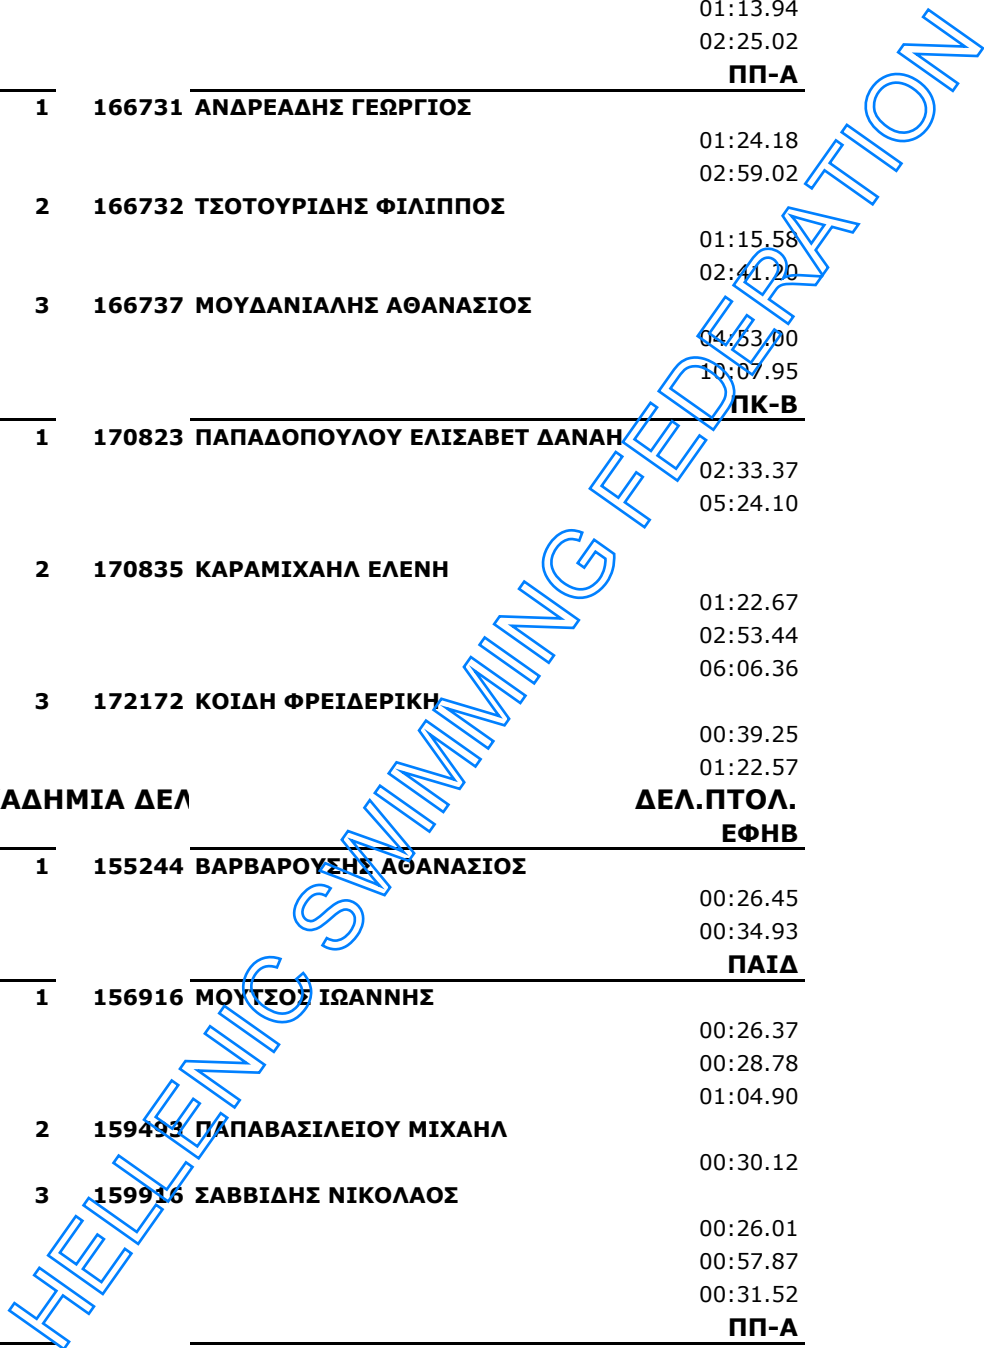

ΚΑΟ ΘΕΡΜΑΙ ΠΑΙΔ

1 158411 ΜΟΥΔΑΝΙΑΛΗΣ ΣΤΕΡΓΙΟΣ	
50m ΠΕΤΑΛΟΥΔΑ	00:28.88
100m ΠΕΤΑΛΟΥΔΑ	01:02.51
400m ΜΙΚΤΗ ΑΤΟΜΙΚΗ	05:03.10

2 162192 ΜΙΧΑΗΛΙΔΗΣ ΓΕΩΡΓΙΟΣ	
100m ΠΕΤΑΛΟΥΔΑ	01:02.81
100m ΠΡΟΣΘΙΟ	01:13.94
200m ΜΙΚΤΗ ΑΤΟΜΙΚΗ	02:25.02

ΠΑΜΠΑΙΔΩΝ Α ΠΠ-Α

1 166731 ΑΝΔΡΕΑΔΗΣ ΓΕΩΡΓΙΟΣ	
100m ΠΡΟΣΘΙΟ	01:24.18
200m ΠΡΟΣΘΙΟ	02:59.02

2 166732 ΤΣΟΤΟΥΡΙΔΗΣ ΦΙΛΙΠΠΟΣ	
100m ΥΠΤΙΟ	01:15.58
200m ΥΠΤΙΟ	02:41.20

3 166737 ΜΟΥΔΑΝΙΑΛΗΣ ΑΘΑΝΑΣΙΟΣ	
400m ΕΛΕΥΘΕΡΟ	04:53.00
800m ΕΛΕΥΘΕΡΟ	10:07.95

ΠΑΓΚΟΡΑΣΙΔΩΝ Β ΠΚ-Β

1 170823 ΠΑΠΑΔΟΠΟΥΛΟΥ ΕΛΙΣΑΒΕΤ ΔΑΝΑΗ	
200m ΕΛΕΥΘΕΡΟ	02:33.37
400m ΕΛΕΥΘΕΡΟ	05:24.10

2 170835 ΚΑΡΑΜΙΧΑΗΛ ΕΛΕΝΗ	
100m ΠΕΤΑΛΟΥΔΑ	01:22.67
200m ΠΕΤΑΛΟΥΔΑ	02:53.44

3 172172 ΚΟΙΔΗ ΦΡΕΙΔΕΡΙΚΗ	
400m ΜΙΚΤΗ ΑΤΟΜΙΚΗ	06:06.36

50m ΥΠΤΙΟ	00:39.25
100m ΥΠΤΙΟ	01:22.57

ΑΘΛ.ΚΟΛΥΜΒ.ΑΚΑΔΗΜΙΑ ΔΕΛ ΕΦΗΒΩΝ

ΔΕΛ.ΠΤΟΛ. ΕΦΗΒ

1 155244 ΒΑΡΒΑΡΟΥΣΗΣ ΑΘΑΝΑΣΙΟΣ	
50m ΕΛΕΥΘΕΡΟ	00:26.45
50m ΠΡΟΣΘΙΟ	00:34.93

ΠΑΙΔΩΝ ΠΑΙΔ

1 156916 ΜΟΥΤΣΟΣ ΙΩΑΝΝΗΣ	
50m ΕΛΕΥΘΕΡΟ	00:26.37
50m ΠΕΤΑΛΟΥΔΑ	00:28.78
100m ΠΕΤΑΛΟΥΔΑ	01:04.90

2 159493 ΠΑΠΑΒΑΣΙΛΕΙΟΥ ΜΙΧΑΗΛ	
50m ΥΠΤΙΟ	00:30.12

3 159916 ΣΑΒΒΙΔΗΣ ΝΙΚΟΛΑΟΣ	
50m ΕΛΕΥΘΕΡΟ	00:26.01
100m ΕΛΕΥΘΕΡΟ	00:57.87
50m ΥΠΤΙΟ	00:31.52

ΠΑΜΠΑΙΔΩΝ Α ΠΠ-Α

1 162493 ΧΑΛΚΙΔΗΣ ΘΕΟΔΩΡΟΣ	
100m ΠΕΤΑΛΟΥΔΑ	01:12.10

ΠΑΜΠΑΙΔΩΝ Β ΠΠ-Β

1 166349 ΤΥΠΟΥ ΧΑΡΑΛΑΜΠΟΣ	
50m ΕΛΕΥΘΕΡΟ	00:30.04
100m ΕΛΕΥΘΕΡΟ	01:04.37
200m ΕΛΕΥΘΕΡΟ	02:22.64

2 166351 ΕΛΛΩΝ ΑΦΙΦ ΑΛΕΞΑΝΔΡΟΣ	
50m ΠΡΟΣΘΙΟ	00:37.11
100m ΠΡΟΣΘΙΟ	01:20.94
200m ΠΡΟΣΘΙΟ	02:55.51

ΝΕΑΝΙΔΩΝ ΝΕΑΝ