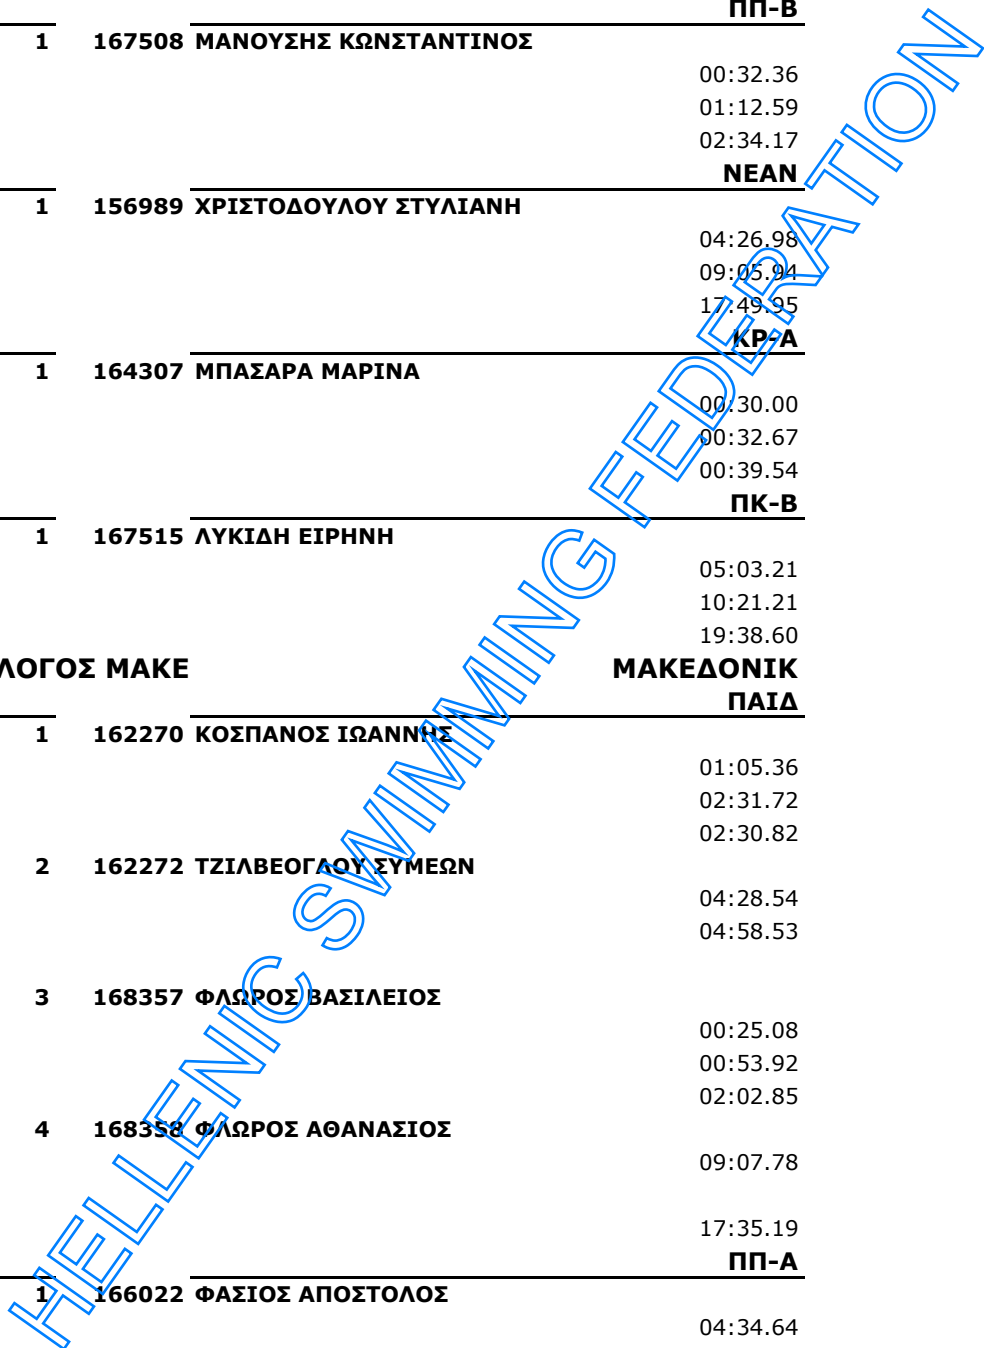

ΕΦΗΒΩΝ

ΕΦΗΒ

1 158913 ΚΑΤΣΟΥΛΙΔΗΣ ΙΑΣΟΝΑΣ

50m ΠΡΟΣΘΙΟ		00:34.56
100m ΠΡΟΣΘΙΟ		01:15.50
200m ΠΡΟΣΘΙΟ		02:42.85

ΠΑΙΔΩΝ

ΠΑΙΔ

1 160975 ΓΚΡΕΣΤΑΣ ΓΕΩΡΓΙΟΣ

200m ΠΕΤΑΛΟΥΔΑ		02:30.90

ΠΑΜΠΑΙΔΩΝ Β

ΠΠ-Β

1 167508 ΜΑΝΟΥΣΗΣ ΚΩΝΣΤΑΝΤΙΝΟΣ

50m ΥΠΤΙΟ		00:32.36
100m ΥΠΤΙΟ		01:12.59
200m ΥΠΤΙΟ		02:34.17

ΝΕΑΝΙΔΩΝ

ΝΕΑΝ

1 156989 ΧΡΙΣΤΟΔΟΥΛΟΥ ΣΤΥΛΙΑΝΗ

400m ΕΛΕΥΘΕΡΟ		04:26.98
800m ΕΛΕΥΘΕΡΟ		09:05.94
1500m ΕΛΕΥΘΕΡΟ		17:49.95

ΚΟΡΑΣΙΔΩΝ

ΚΡ-Α

1 164307 ΜΠΑΣΑΡΑ ΜΑΡΙΝΑ

50m ΕΛΕΥΘΕΡΟ		00:30.00
50m ΠΕΤΑΛΟΥΔΑ		00:32.67
50m ΠΡΟΣΘΙΟ		00:39.54

ΠΑΓΚΟΡΑΣΙΔΩΝ Β

ΠΚ-Β

1 167515 ΛΥΚΙΑΗ ΕΙΡΗΝΗ

400m ΕΛΕΥΘΕΡΟ		05:03.21
800m ΕΛΕΥΘΕΡΟ		10:21.21
1500m ΕΛΕΥΘΕΡΟ		19:38.60

ΑΘΛΗΤΙΚΟΣ ΣΥΛΛΟΓΟΣ ΜΑΚΕ

ΜΑΚΕΔΟΝΙΚ

ΠΑΙΔΩΝ

ΠΑΙΔ

1 162270 ΚΟΣΠΑΝΟΣ ΙΩΑΝΝΗΣ

100m ΠΕΤΑΛΟΥΔΑ		01:05.36
200m ΠΕΤΑΛΟΥΔΑ		02:31.72
200m ΜΙΚΤΗ ΑΤΟΜΙΚΗ		02:30.82

2 162272 ΤΖΙΛΒΕΟΓΛΟΥ ΣΥΜΕΩΝ

400m ΕΛΕΥΘΕΡΟ		04:28.54
400m ΜΙΚΤΗ ΑΤΟΜΙΚΗ		04:58.53
1500m ΕΛΕΥΘΕΡΟ		

3 168357 ΦΛΩΡΟΣ ΒΑΣΙΛΕΙΟΣ

50m ΕΛΕΥΘΕΡΟ		00:25.08
100m ΕΛΕΥΘΕΡΟ		00:53.92
200m ΕΛΕΥΘΕΡΟ		02:02.85

4 168358 ΦΛΩΡΟΣ ΑΘΑΝΑΣΙΟΣ

800m ΕΛΕΥΘΕΡΟ		09:07.78
400m ΜΙΚΤΗ ΑΤΟΜΙΚΗ		
1500m ΕΛΕΥΘΕΡΟ		17:35.19

ΠΑΜΠΑΙΔΩΝ Α

ΠΠ-Α

1 166022 ΦΑΣΙΟΣ ΑΠΟΣΤΟΛΟΣ

400m ΕΛΕΥΘΕΡΟ		04:34.64
400m ΜΙΚΤΗ ΑΤΟΜΙΚΗ		05:08.88
1500m ΕΛΕΥΘΕΡΟ		17:57.66

ΝΕΑΝΙΔΩΝ

ΝΕΑΝ

1 154948 ΚΙΟΣΚΕΡΙΔΟΥ ΚΩΝΣΤΑΝΤΙΝΑ

100m ΠΡΟΣΘΙΟ		01:20.12
200m ΠΡΟΣΘΙΟ		02:51.76
200m ΜΙΚΤΗ ΑΤΟΜΙΚΗ		02:32.98

2 155030 ΤΕΡΖΙΔΟΥ ΑΘΑΝΑΣΙΑ

400m ΜΙΚΤΗ ΑΤΟΜΙΚΗ		

3 158445 ΚΙΟΣΗ ΣΟΦΙΑ-ΕΛΕΝΗ

50m ΕΛΕΥΘΕΡΟ		00:29.28
50m ΠΡΟΣΘΙΟ		00:39.53