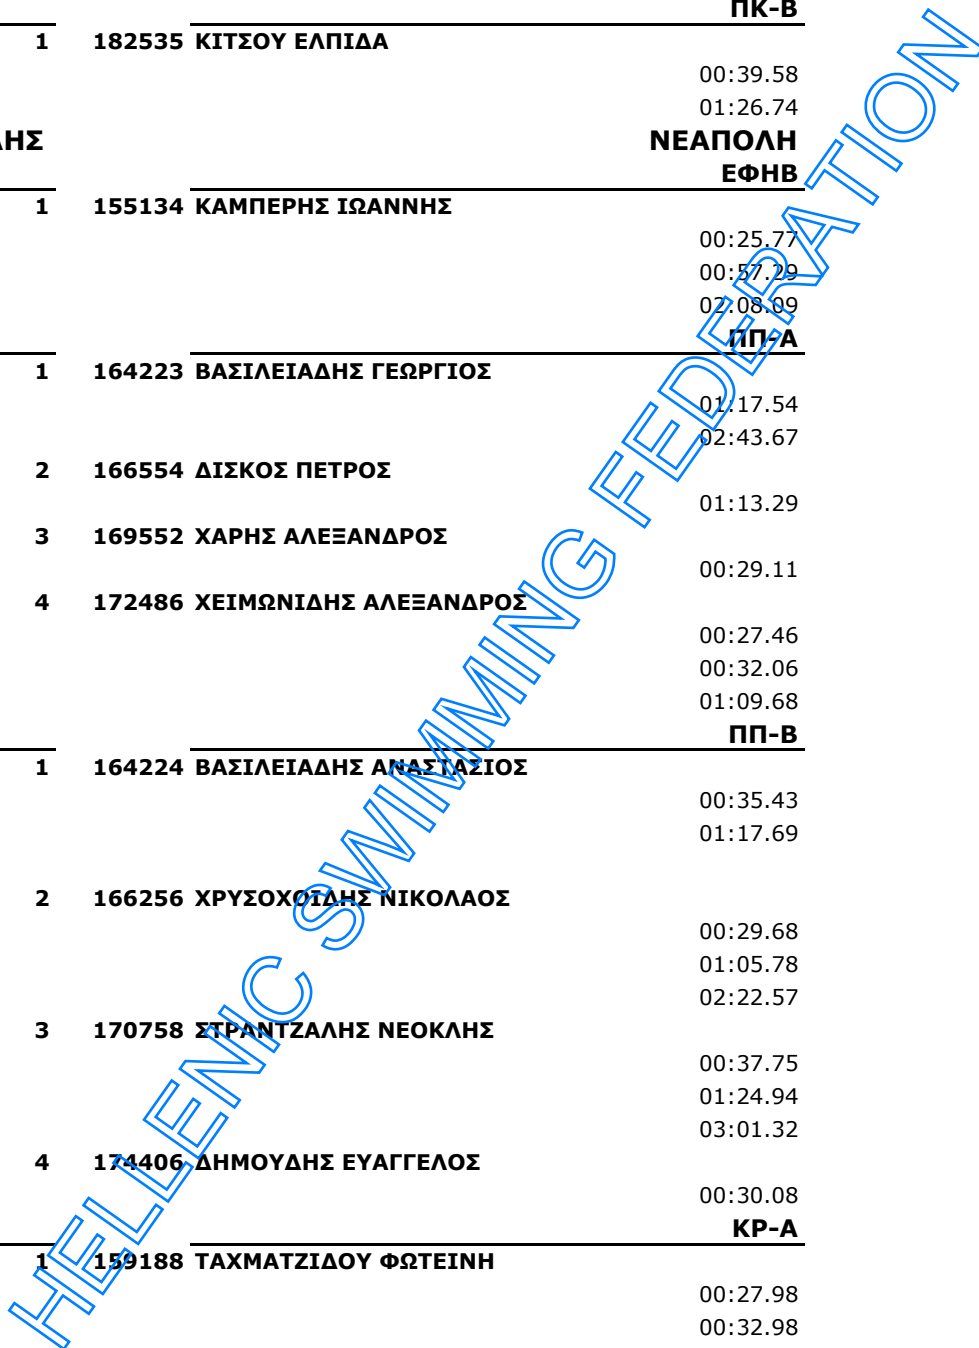

2 165886 ΜΑΡΒΑΚΗ ΕΙΡΗΝΗ

50m ΥΠΤΙΟ 00:34.54
100m ΥΠΤΙΟ 01:12.26
50m ΠΕΤΑΛΟΥΔΑ 00:32.30

3 180324 ΤΑΣΟΥΔΗ ΑΝΔΡΙΑΝΑ

50m ΠΡΟΣΘΙΟ 00:42.50
100m ΠΡΟΣΘΙΟ 01:30.17
200m ΠΡΟΣΘΙΟ 03:14.46

**Γ.Α.Σ. ΑΡΧΕΛΑΟΣ ΚΑΤΕΡΙΝΗΣ
ΠΑΓΚΟΡΑΣΙΔΩΝ Β**

**ΑΡΧΕΛΑΟΣ
ΠΚ-Β**

1 182535 ΚΙΤΣΟΥ ΕΛΠΙΔΑ

50m ΥΠΤΙΟ 00:39.58
100m ΥΠΤΙΟ 01:26.74

**Σ.Α.Π.Κ. ΝΕΑΠΟΛΗΣ
ΕΦΗΒΩΝ**

**ΝΕΑΠΟΛΗ
ΕΦΗΒ**

1 155134 ΚΑΜΠΕΡΗΣ ΙΩΑΝΝΗΣ

50m ΕΛΕΥΘΕΡΟ 00:25.77
100m ΕΛΕΥΘΕΡΟ 00:57.29
200m ΕΛΕΥΘΕΡΟ 02:08.09

ΠΑΜΠΑΙΔΩΝ Α

ΠΠ-Α

1 164223 ΒΑΣΙΛΕΙΑΔΗΣ ΓΕΩΡΓΙΟΣ

100m ΥΠΤΙΟ 01:17.54
200m ΥΠΤΙΟ 02:43.67

2 166554 ΔΙΣΚΟΣ ΠΕΤΡΟΣ

100m ΠΕΤΑΛΟΥΔΑ 01:13.29

3 169552 ΧΑΡΗΣ ΑΛΕΞΑΝΔΡΟΣ

50m ΕΛΕΥΘΕΡΟ 00:29.11

4 172486 ΧΕΙΜΩΝΙΔΗΣ ΑΛΕΞΑΝΔΡΟΣ

50m ΕΛΕΥΘΕΡΟ 00:27.46
50m ΥΠΤΙΟ 00:32.06
100m ΥΠΤΙΟ 01:09.68

ΠΑΜΠΑΙΔΩΝ Β

ΠΠ-Β

1 164224 ΒΑΣΙΛΕΙΑΔΗΣ ΑΝΑΣΤΑΣΙΟΣ

50m ΥΠΤΙΟ 00:35.43
100m ΥΠΤΙΟ 01:17.69
200m ΥΠΤΙΟ

2 166256 ΧΡΥΣΟΧΟΙΔΗΣ ΝΙΚΟΛΑΟΣ

50m ΕΛΕΥΘΕΡΟ 00:29.68
100m ΕΛΕΥΘΕΡΟ 01:05.78
200m ΕΛΕΥΘΕΡΟ 02:22.57

3 170758 ΣΤΡΑΝΤΖΑΛΗΣ ΝΕΟΚΛΗΣ

50m ΠΡΟΣΘΙΟ 00:37.75
100m ΠΡΟΣΘΙΟ 01:24.94
200m ΠΡΟΣΘΙΟ 03:01.32

4 174406 ΔΗΜΟΥΔΗΣ ΕΥΑΓΓΕΛΟΣ

50m ΕΛΕΥΘΕΡΟ 00:30.08

ΚΟΡΑΣΙΔΩΝ

ΚΡ-Α

1 159188 ΤΑΧΜΑΤΖΙΔΟΥ ΦΩΤΕΙΝΗ

50m ΕΛΕΥΘΕΡΟ 00:27.98
50m ΥΠΤΙΟ 00:32.98
100m ΥΠΤΙΟ 01:12.65

2 160991 ΓΕΩΡΓΟΥΛΗ ΚΑΛΛΙΡΟΗ

50m ΕΛΕΥΘΕΡΟ 00:29.22
100m ΕΛΕΥΘΕΡΟ 01:03.48
50m ΠΕΤΑΛΟΥΔΑ 00:30.53

3 162549 ΤΡΙΚΙΩΝΗ ΓΕΩΡΓΙΑ

50m ΕΛΕΥΘΕΡΟ 00:29.95
200m ΕΛΕΥΘΕΡΟ 02:23.32
100m ΥΠΤΙΟ 01:15.20

4 164875 ΠΑΞΙΜΑΔΑ ΣΩΤΗΡΙΑ

50m ΕΛΕΥΘΕΡΟ 00:30.58
50m ΥΠΤΙΟ 00:36.78